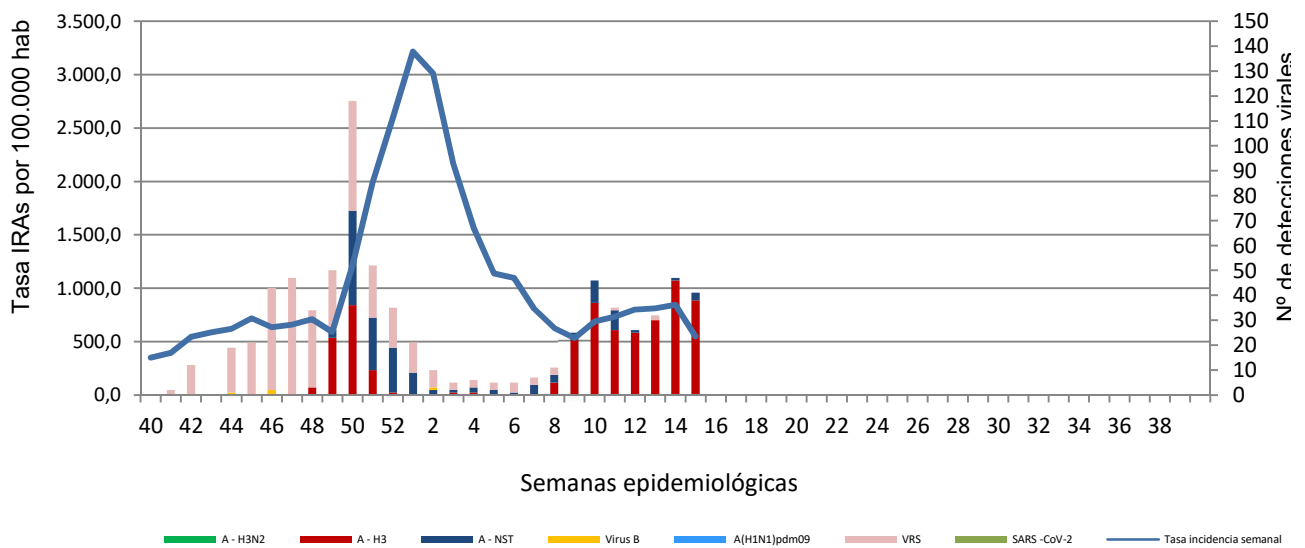

Número de casos notificados en la semana	162
Tasa de incidencia semanal (por cien mil habitantes)	546,67

Tasas de incidencia semanal IRAs. Detecciones no centinela de Gripe y Virus Respiratorio Sincitial.
Red Centinela La Rioja TEMPORADA 2021-2022

Tasas de incidencia semanal IRAs por grupo de edad.
Red Centinela La Rioja TEMPORADA 2021-2022

VIGILANCIA DE INFECCIÓN RESPIRATORIA AGUDA GRAVE. SEMANA 15/2022

Número de casos IRAG notificados en la semana	63
Población semanal cubierta	239130
Tasa de incidencia semanal (por cien mil habitantes)	26,35