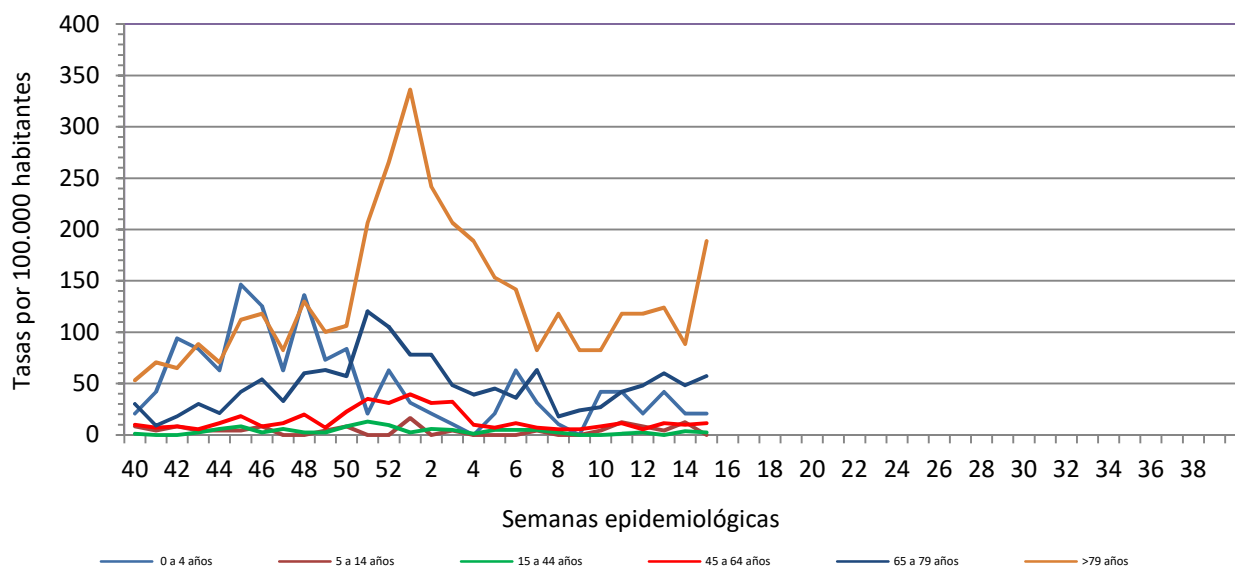

Número de casos notificados en la semana	162
Tasa de incidencia semanal (por cien mil habitantes)	546,67

Tasas de incidencia semanal IRAs. Detecciones no centinela de Gripe y Virus Respiratorio Sincitial.
Red Centinela La Rioja TEMPORADA 2021-2022

Tasas de incidencia semanal IRAs por grupo de edad.
Red Centinela La Rioja TEMPORADA 2021-2022

VIGILANCIA DE INFECCIÓN RESPIRATORIA AGUDA GRAVE. SEMANA 15/2022

Número de casos IRAG notificados en la semana	63
Población semanal cubierta	239130
Tasa de incidencia semanal (por cien mil habitantes)	26,35

Tasas de incidencia semanal IRAG por grupo de edad.
Red Centinela La Rioja TEMPORADA 2021-2022

Tasas de incidencia semanal IRAG por sexo
Red Centinela La Rioja TEMPORADA 2021-2022