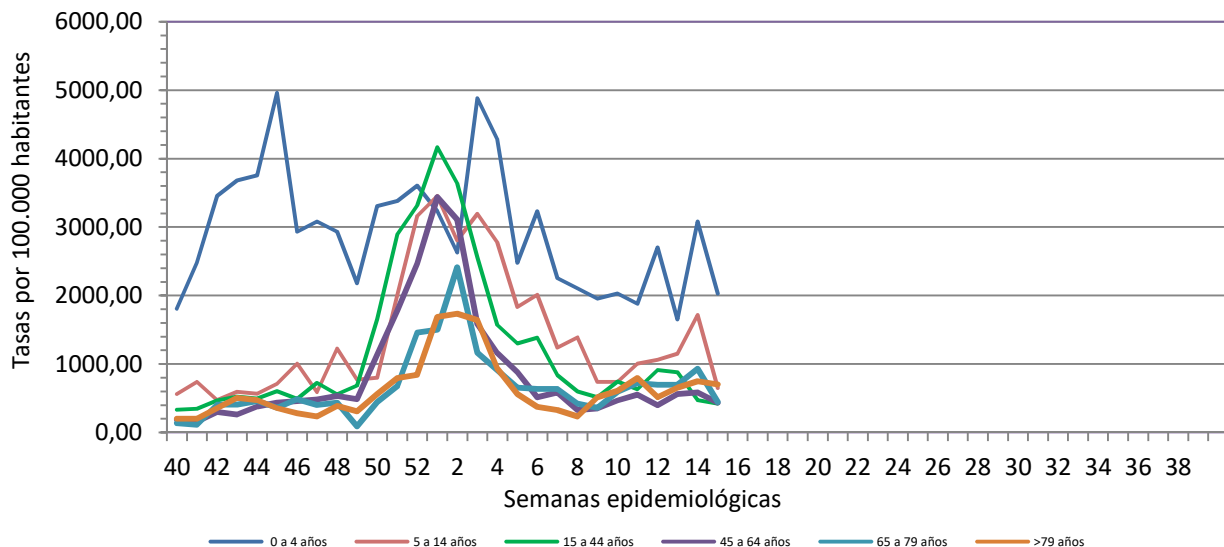

Número de casos notificados en la semana	162
Tasa de incidencia semanal (por cien mil habitantes)	546,67

Tasas de incidencia semanal IRAs. Detecciones no centinela de Gripe y Virus Respiratorio Sincitial.
Red Centinela La Rioja TEMPORADA 2021-2022

Tasas de incidencia semanal IRAs por grupo de edad.
Red Centinela La Rioja TEMPORADA 2021-2022

VIGILANCIA DE INFECCIÓN RESPIRATORIA AGUDA GRAVE. SEMANA 15/2022

Número de casos IRAG notificados en la semana	63
Población semanal cubierta	239130
Tasa de incidencia semanal (por cien mil habitantes)	26,35

Tasas de incidencia semanal IRAG por grupo de edad.
Red Centinela La Rioja TEMPORADA 2021-2022

Tasas de incidencia semanal IRAG por sexo
Red Centinela La Rioja TEMPORADA 2021-2022